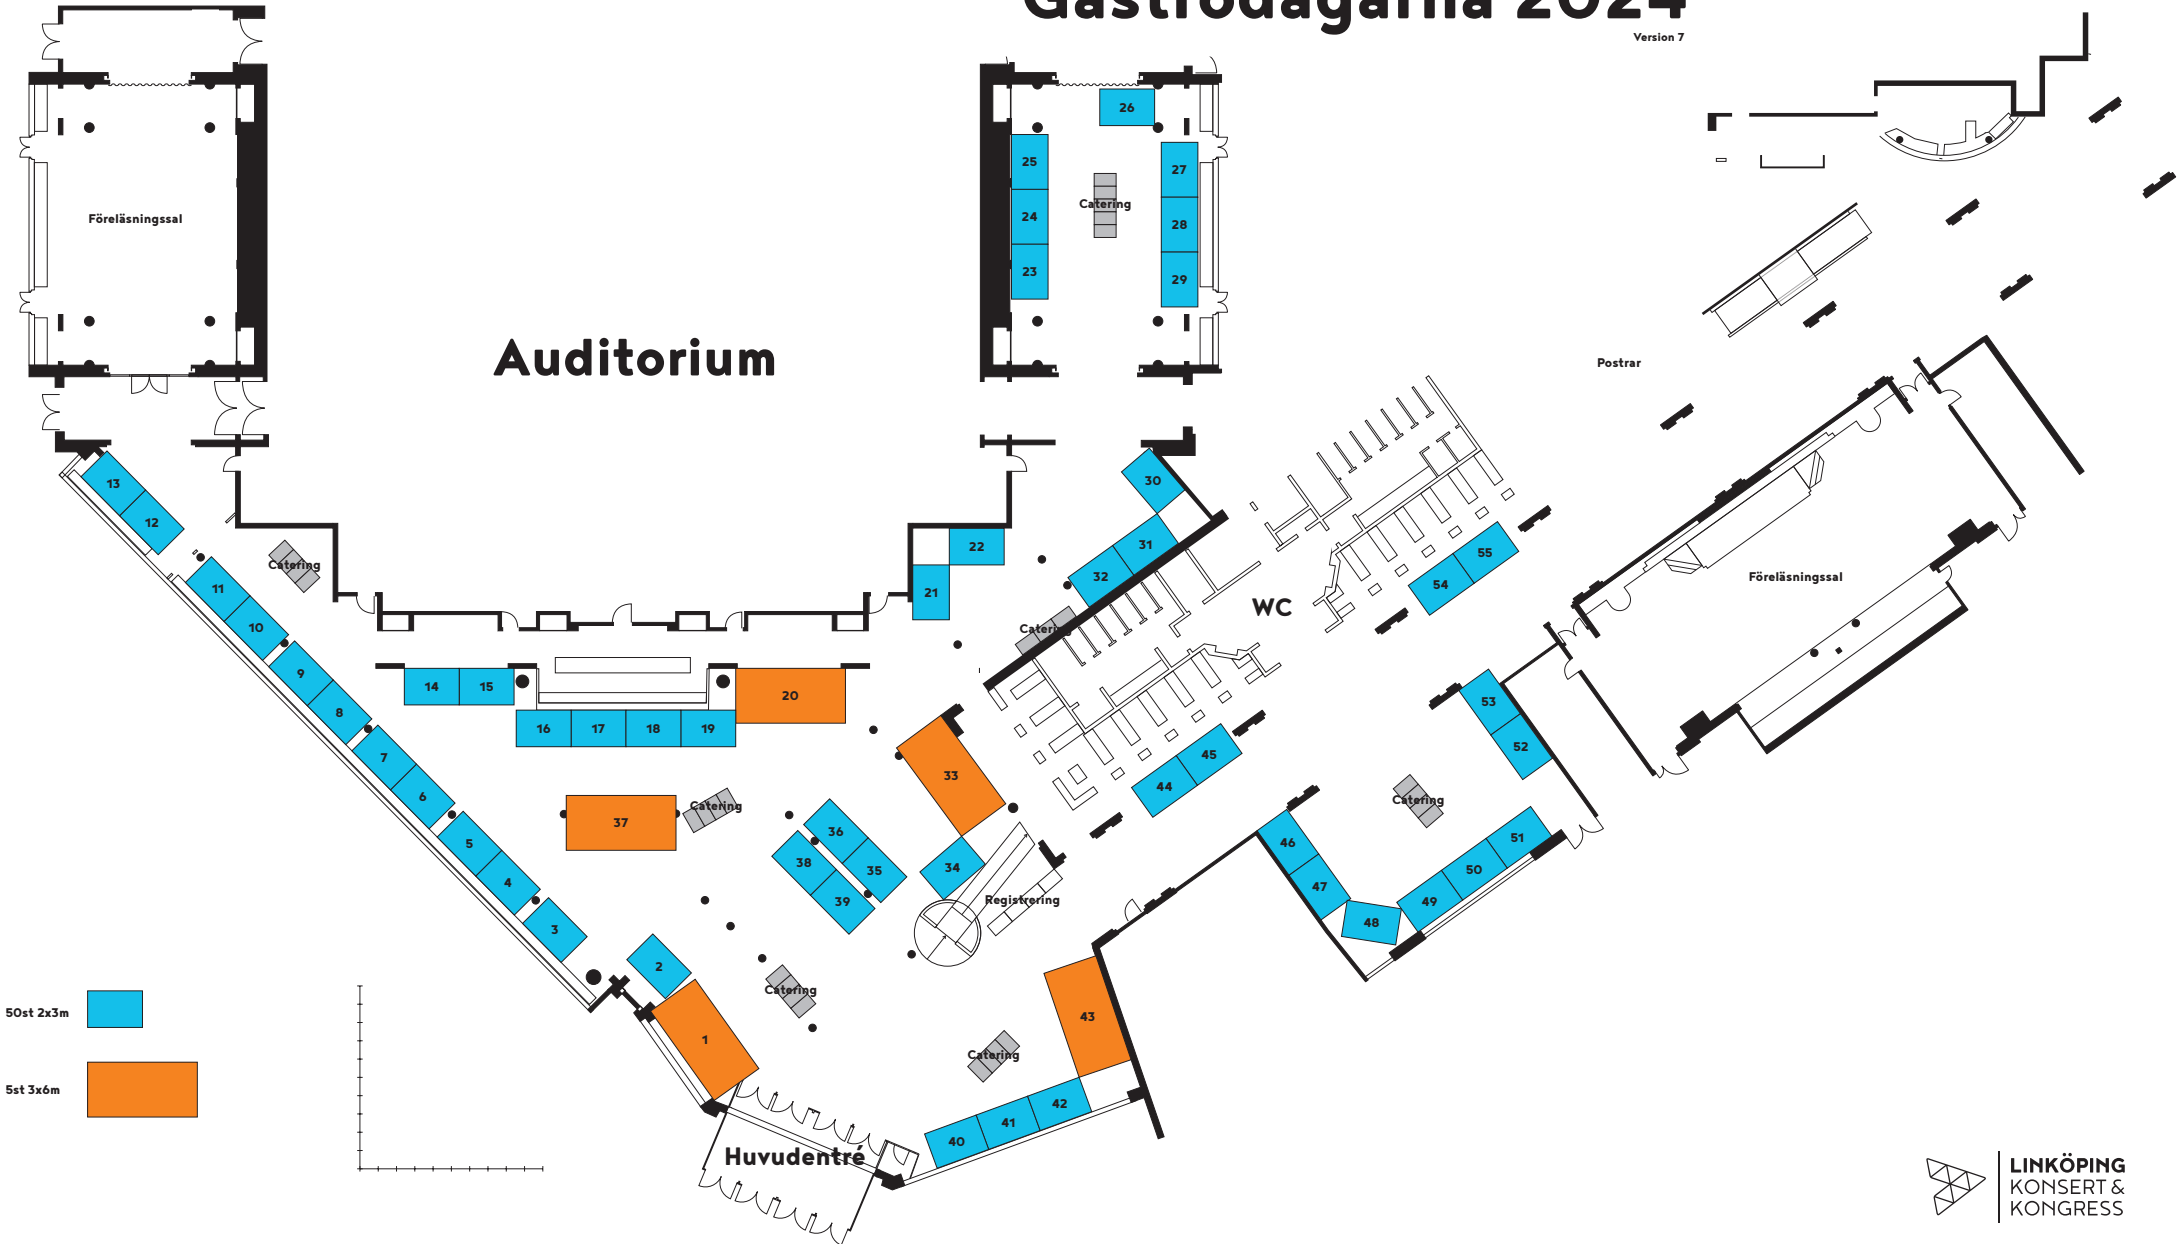

Gastrodagarna 2024

Version 7

50st 2x3m
5st 3x6m